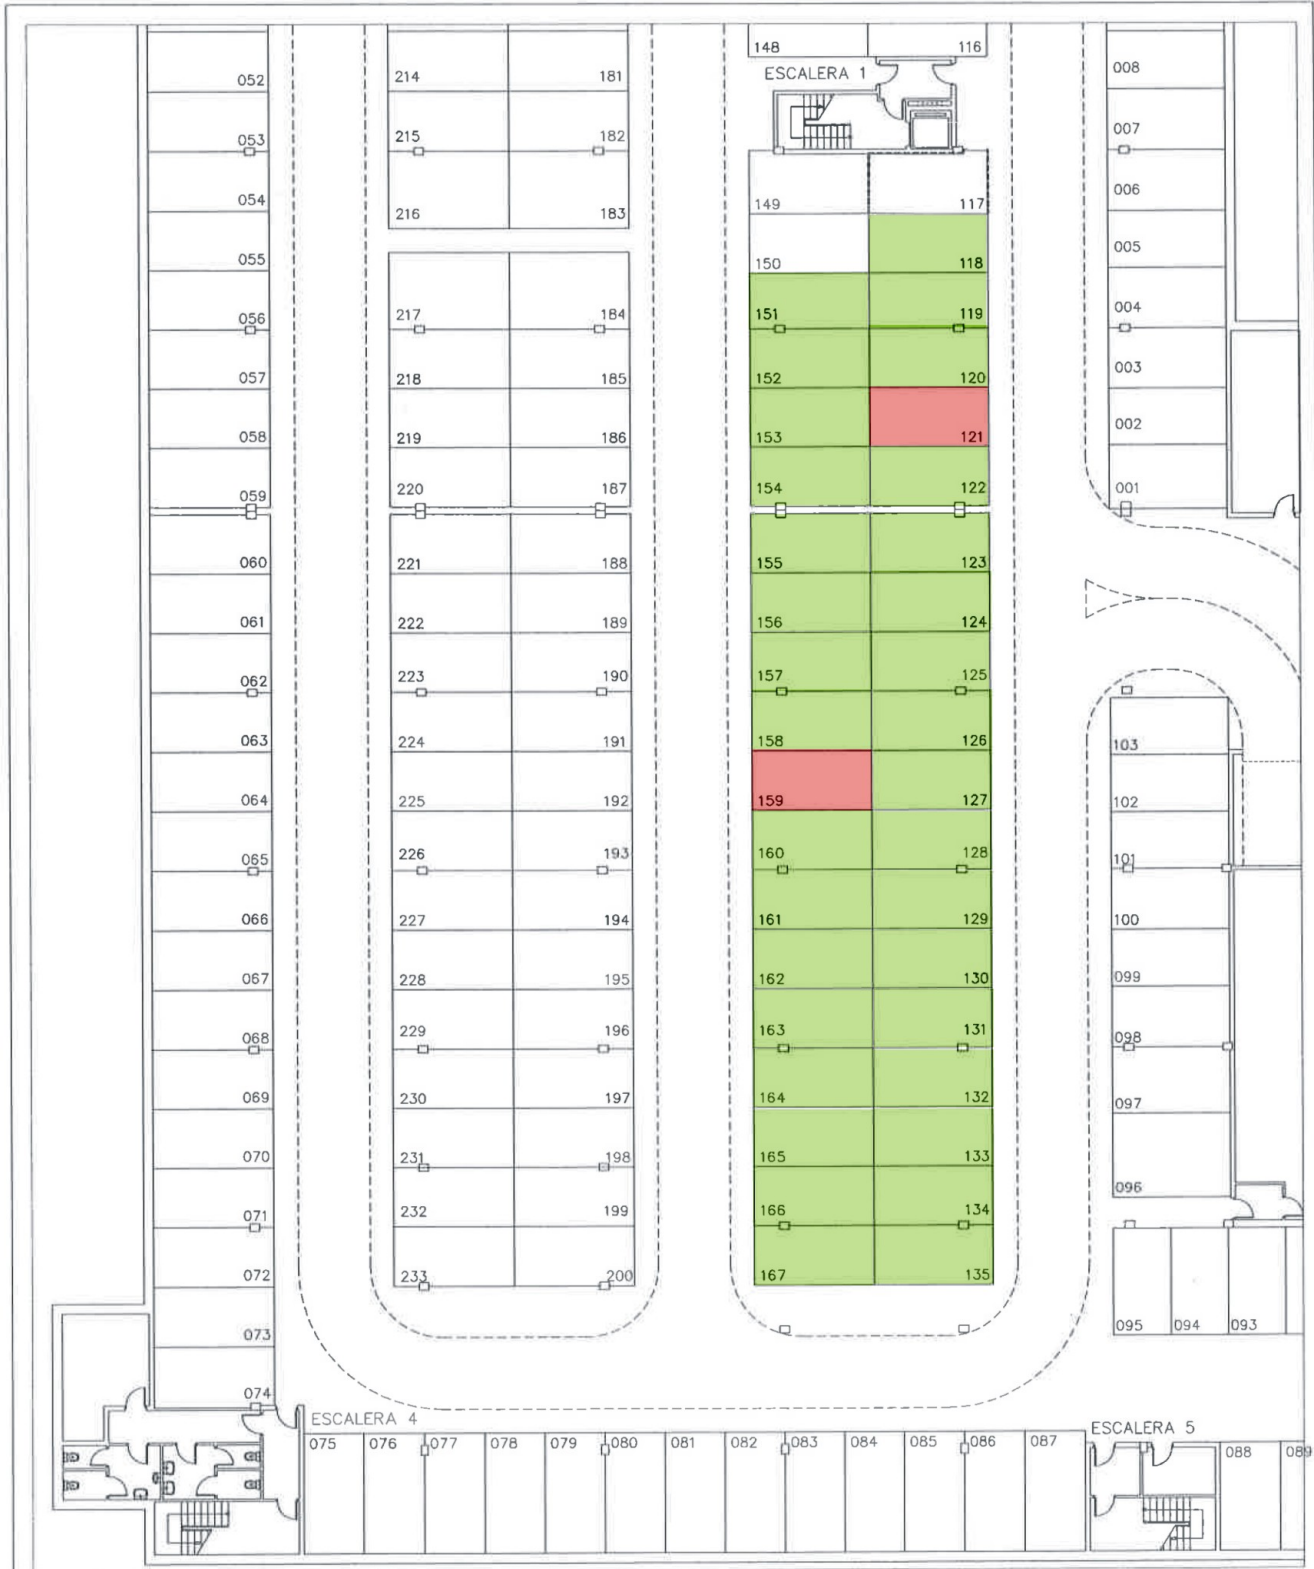

PLAZAS LIBRES

PLAZAS OCUPADAS

ESCALA GRAFICA

Plazas de Aparcamiento Propiedad Municipal
2º Sótano Parking San Roque

Plano: Planta Sótano 2º

Nº Plazas Libres: 35

Nº Plazas Ocupadas: 0