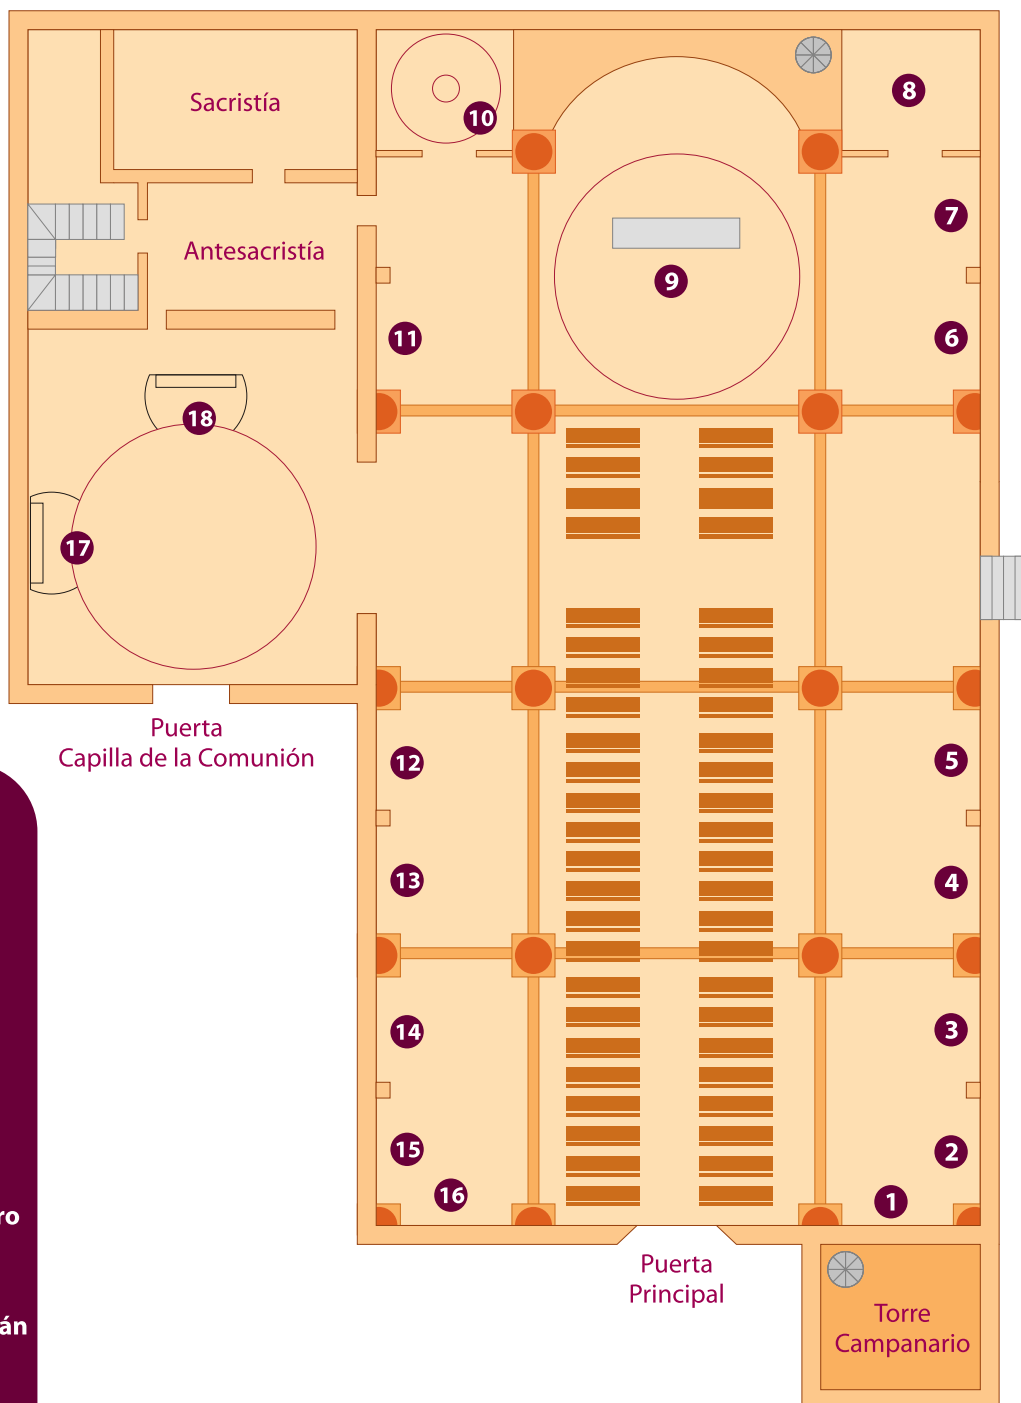

PLANO

Iglesia

San Martín

1. Altar de la Virgen Macarena
2. Altar de la Virgen de Fátima
3. Altar de la Virgen del Rosario
4. Altar de las Almas del Purgatorio
5. Altar del Ecce-Homo
6. Altar de San José
7. Altar de María Magdalena
8. Capilla de Nuestro Padre Jesús
9. Altar Mayor
10. Capilla de la Inmaculada
11. Altar del Sagrado Corazón de Jesús
12. Altar de Ntra. Sra. del Perpetuo Socorro
13. Altar de la Virgen del Pilar
14. Altar de San Francisco de Paula
15. Altar del Bautismo de Jesús en el Jordán
16. Altar del Cristo del Silencio
17. Altar de la Virgen del Carmen
18. Altar de la Virgen de los Desamparados