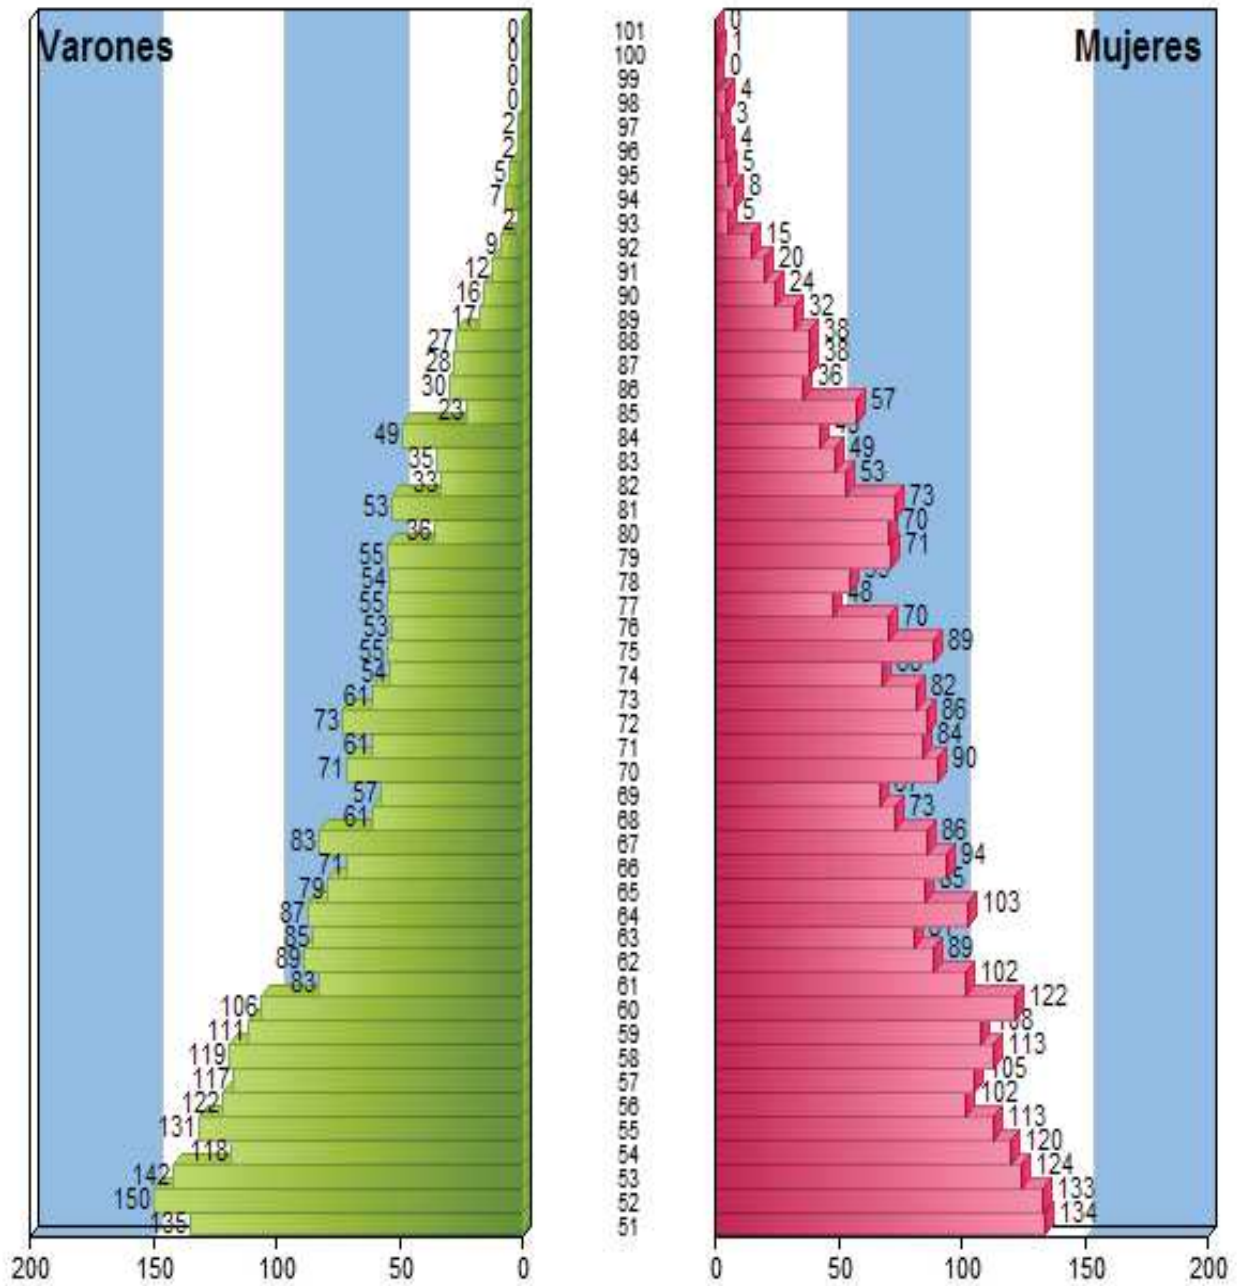

Edades	Varones	Mujeres	Total	% Varones	% Mujeres
94	7	8	15	46,67	53,33
95	5	5	10	50,00	50,00
96	2	4	6	33,33	66,67
97	2	3	5	40,00	60,00
98	0	4	4	0,00	100,00
99	0	0	0	0,00	0,00
100	0	1	1	0,00	100,00
101	0	0	0	0,00	0,00
Totales	9965	9482	19447	51,24	48,76

PIRÁMIDE DE POBLACIÓN

Pirámide de Población